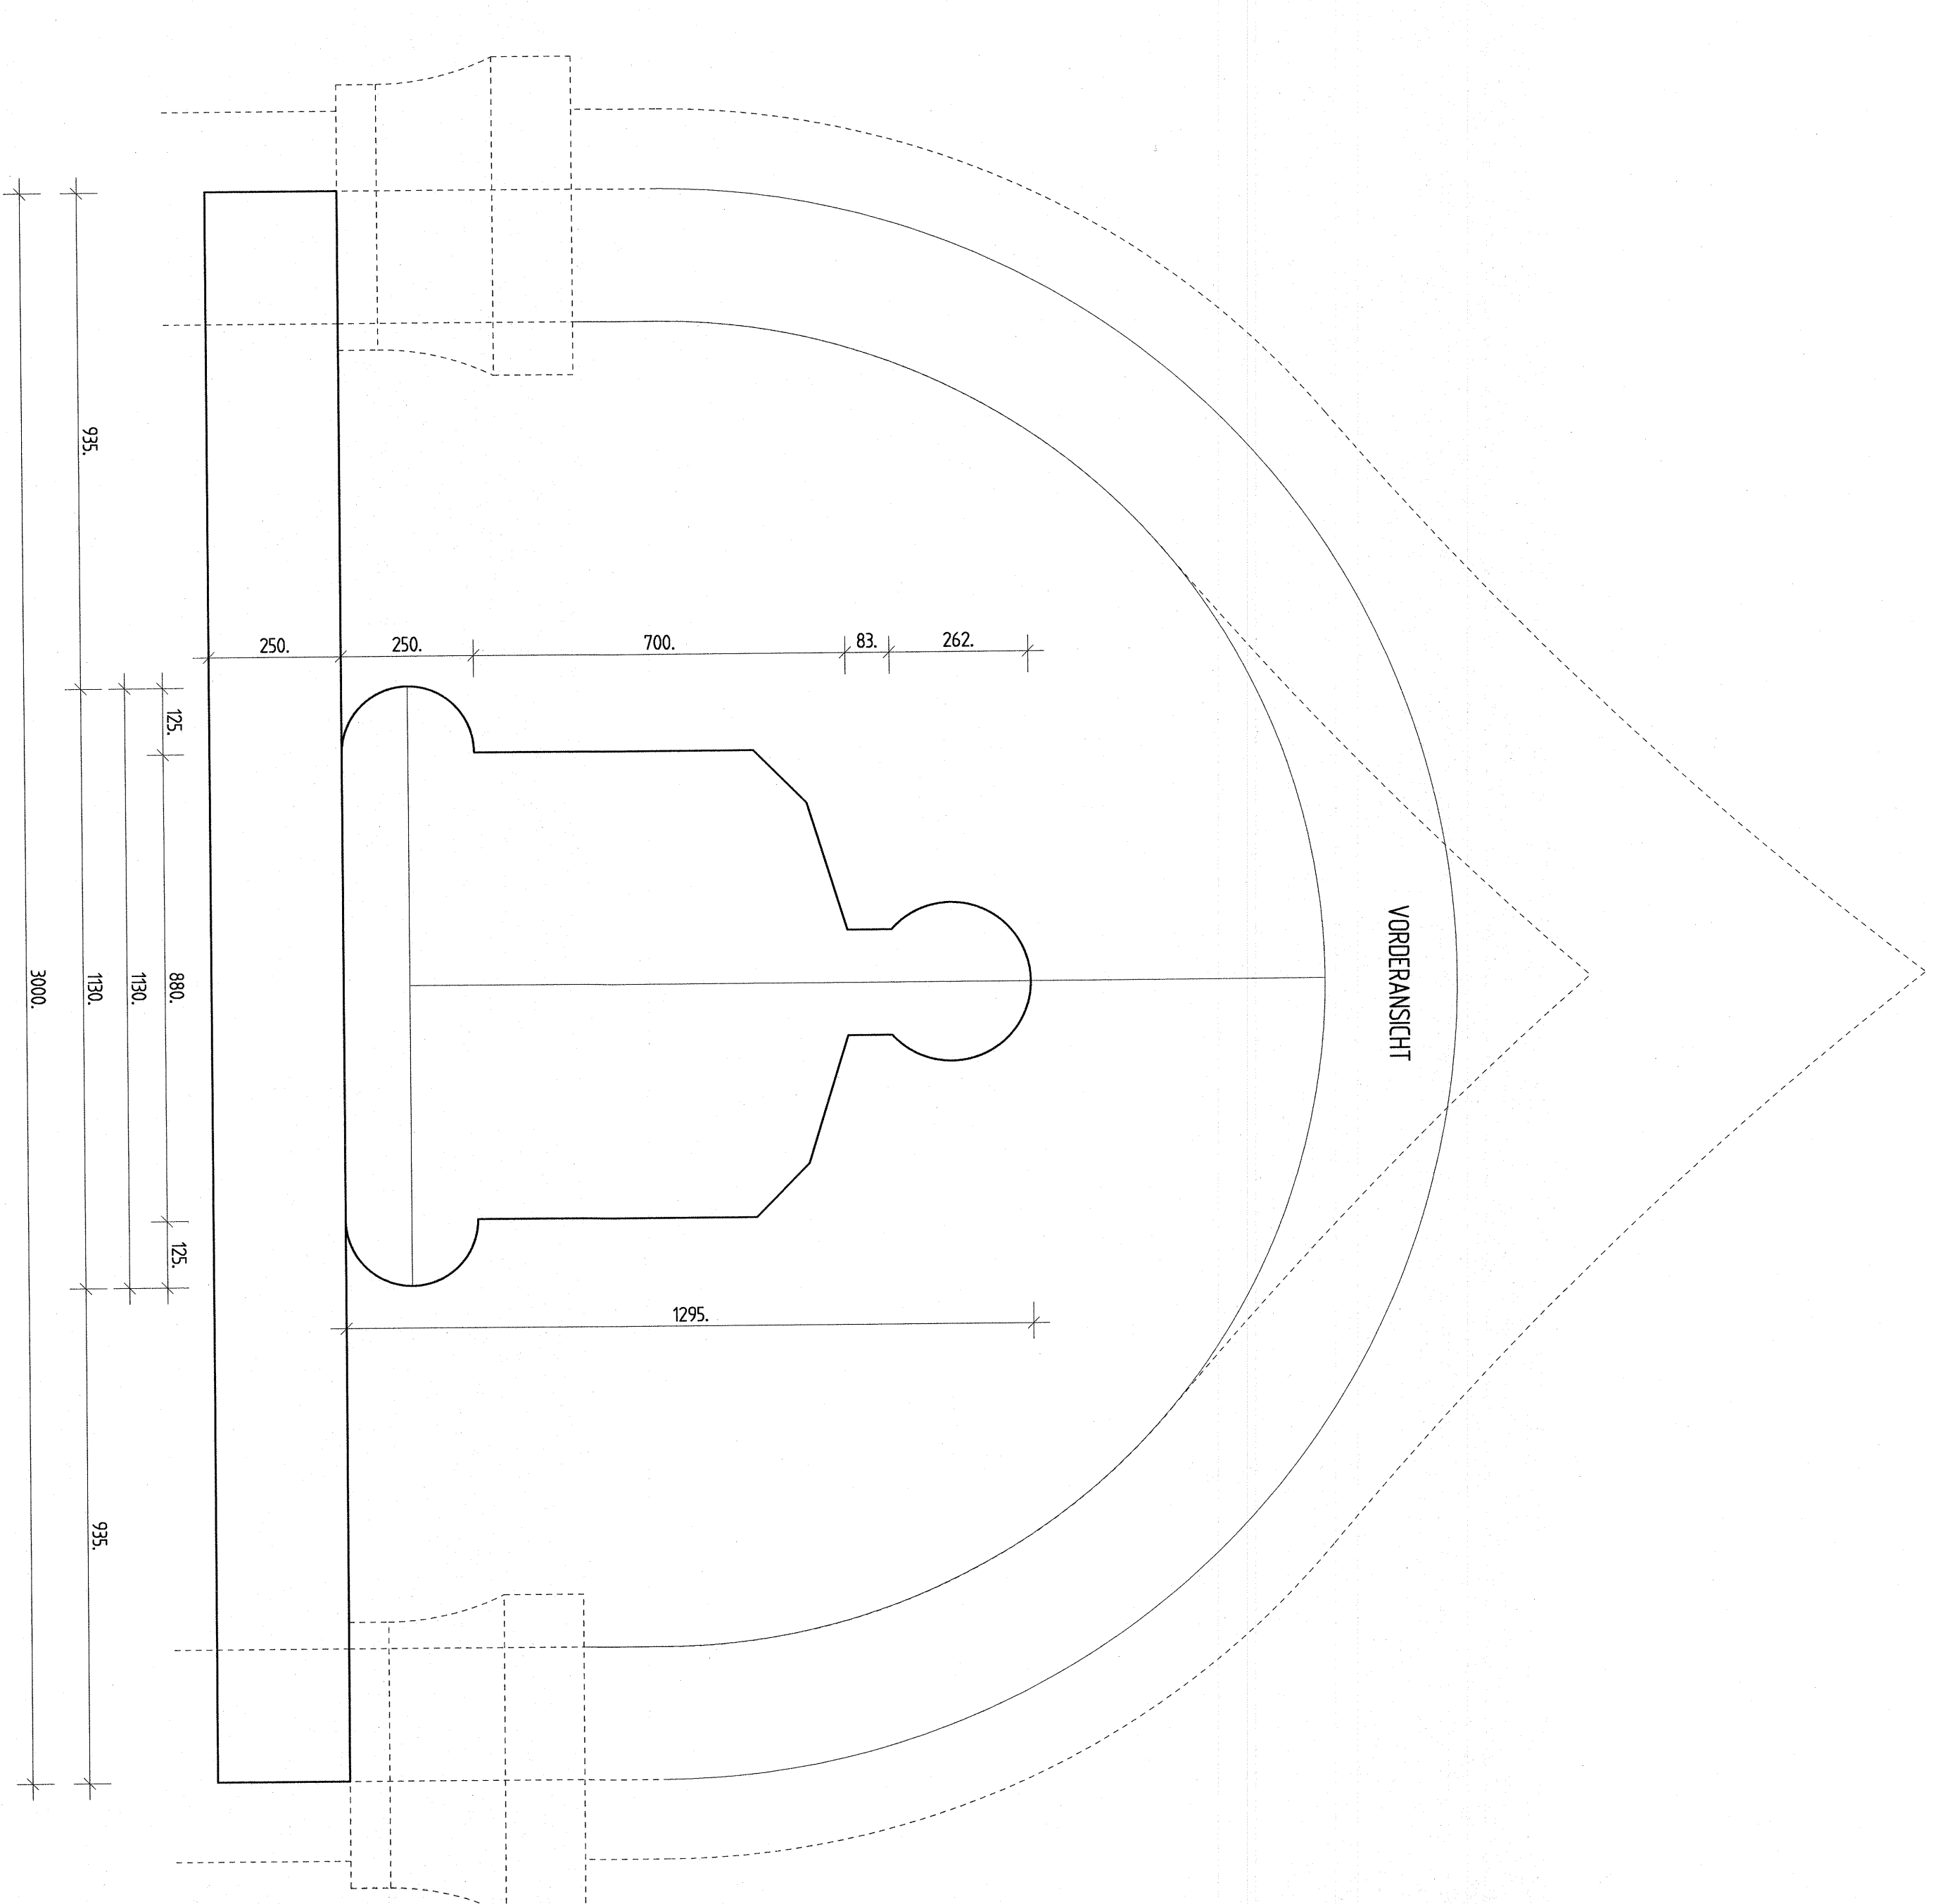

GRUNDRISS

PORTAL HOLZ 0,910

SEITENSICHT

VORDERANSICHT